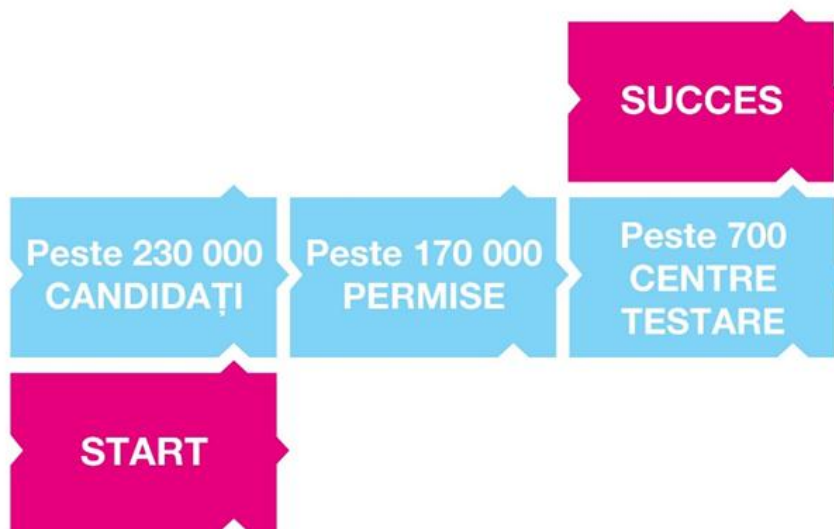

e-Bibliotecar. Aptitudini pentru Bibliotecarul Modern

Irinuca Văduva
3 aprilie 2014

Cel mai bun răspuns la întrebarea „*Știți să folosiți computerul?*” este: „*Da, am Permisul ECDL!*”.

- ✓ **Noi module**
- ✓ **Certificări flexibile**
- ✓ **Model de învățare pe întreg parcursul vieții**

European Computer Driving Licence

Permisul european de conducere a computerului

(**ECDL – European Computer Driving Licence**) este cel mai răspândit program de certificare a competențelor digitale recunoscut la nivel internațional.

În afara Europei, programul este denumit **International Computer Driving Licence (ICDL)**.

ECDL în România

ECDL ROMANIA activează din 2002.

Tinerii, elevii, studenții, funcționarii publici sau angajații în companii își pot dovedi abilitățile IT cu Permisul ECDL.